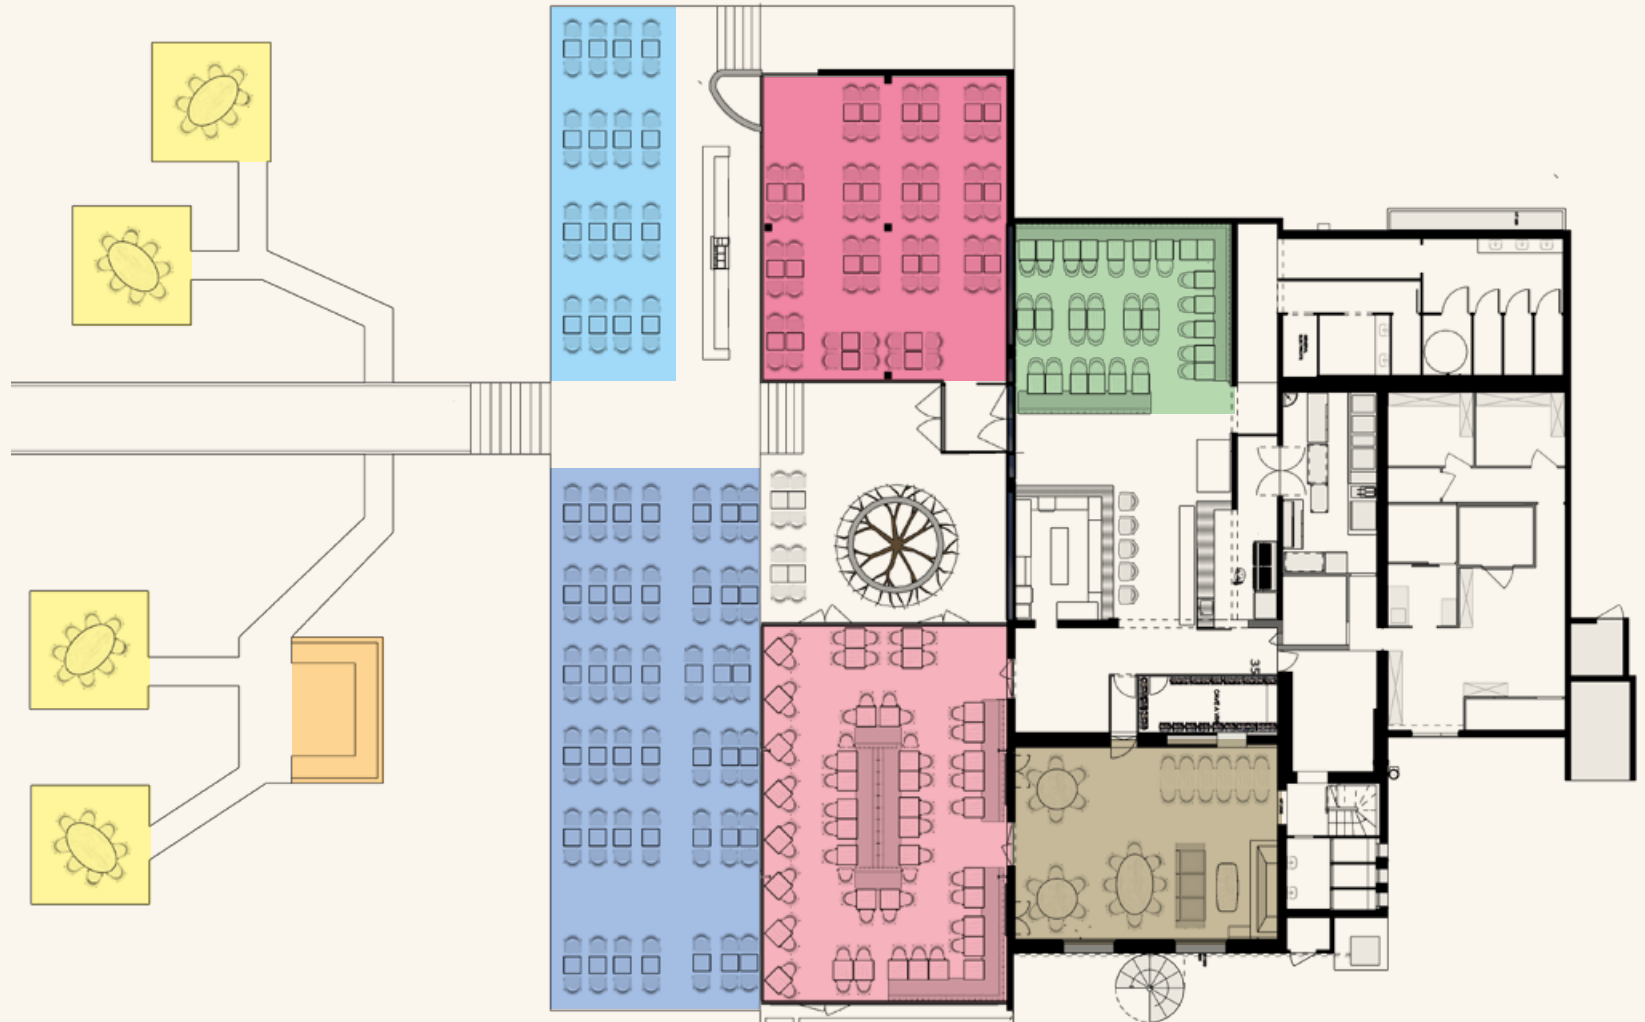

-
PLAT

-
DESSERTS

Dessert du moment de Stéphanie

-
VINS

Une bouteille de vin pour trois

à choisir parmi :
Chablis ou Côte de Provence
ou Pic Saint Loup

Privatisations

Plusieurs espaces sont à votre disposition pour accueillir les groupes de 8 à 110 personnes.

PARKING

LE LAC

PARKING

● Salons
8 à 13 pers.

● Terrasse 1
40 à 50 pers.

● Salon
25 pers.

● Terrasse 2
90 à 110 pers.

● Pergola
60 à 70 pers.

● Salle
45 à 55 pers.

● Verrière
80 à 100 pers.

● Salon privé
35 à 45 pers.

À seulement 8 min de l'aéroport de Blagnac et à 4 min du parc des expositions le MEET, le Lac du Bistroquet bénéficie d'un accès unique et également d'un grand parking privatif pouvant accueillir tous types de véhicules (voitures, bus, 2 roues...)